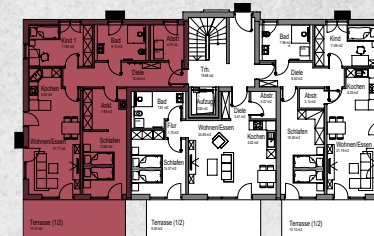

Wohnung 1

3 Zimmer mit Südwestterrasse und Gartenzugang

Wohnung 1 (EG) 3-Zimmer-Wohnung mit Südwestterrasse

Diele	12,54 m ²	Ankleiden	7,30 m ²
Bad	8,10 m ²	Kind	11,69 m ²
Wohnen/Essen	21,77 m ²	Abstellen	4,92 m ²
Kochen	6,25 m ²	Terrasse (17,00 m ² zu 1/2)	8,50 m ²
Schlafen	13,35 m ²	Gesamt	96,02 m²