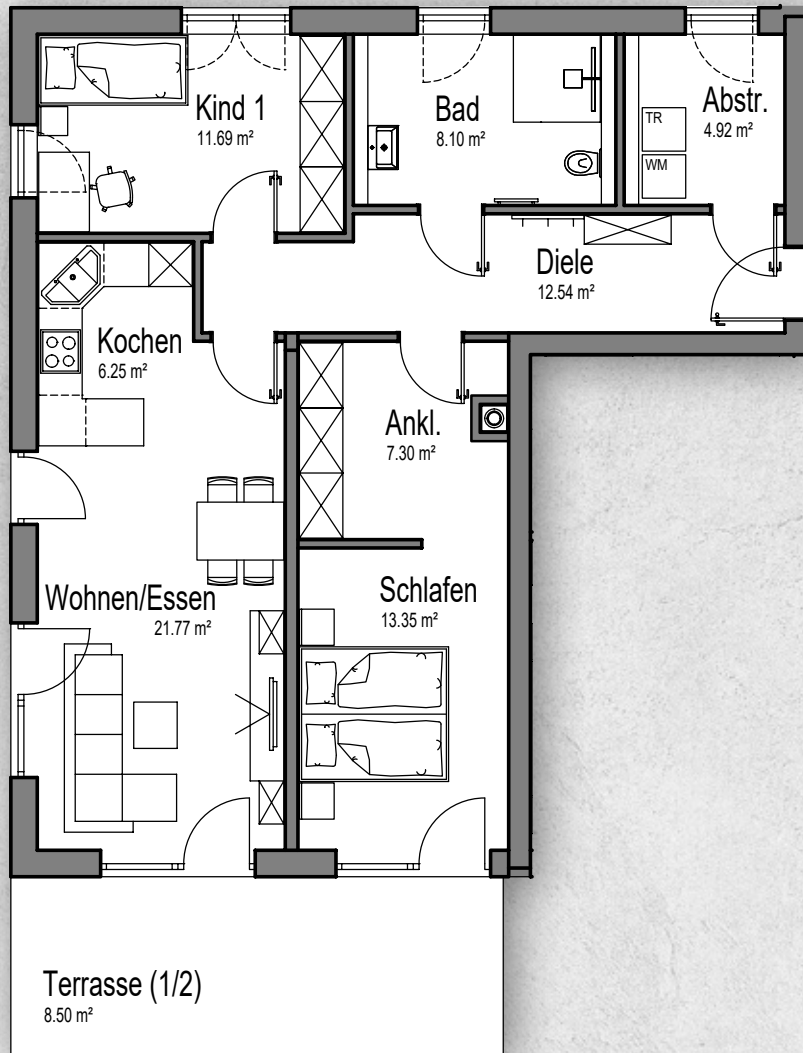

Wohnung 1

3 Zimmer mit Südwestterrasse und Gartenzugang

Wohnung 1 (EG) 3-Zimmer-Wohnung mit Südwestterrasse

Diele	12,54 m ²	Ankleiden	7,30 m ²
Bad	8,10 m ²	Kind	11,69 m ²
Wohnen/Essen	21,77 m ²	Abstellen	4,92 m ²
Kochen	6,25 m ²	Terrasse (17,00 m ² zu 1/2)	8,50 m ²
Schlafen	13,35 m ²	Gesamt	96,02 m²