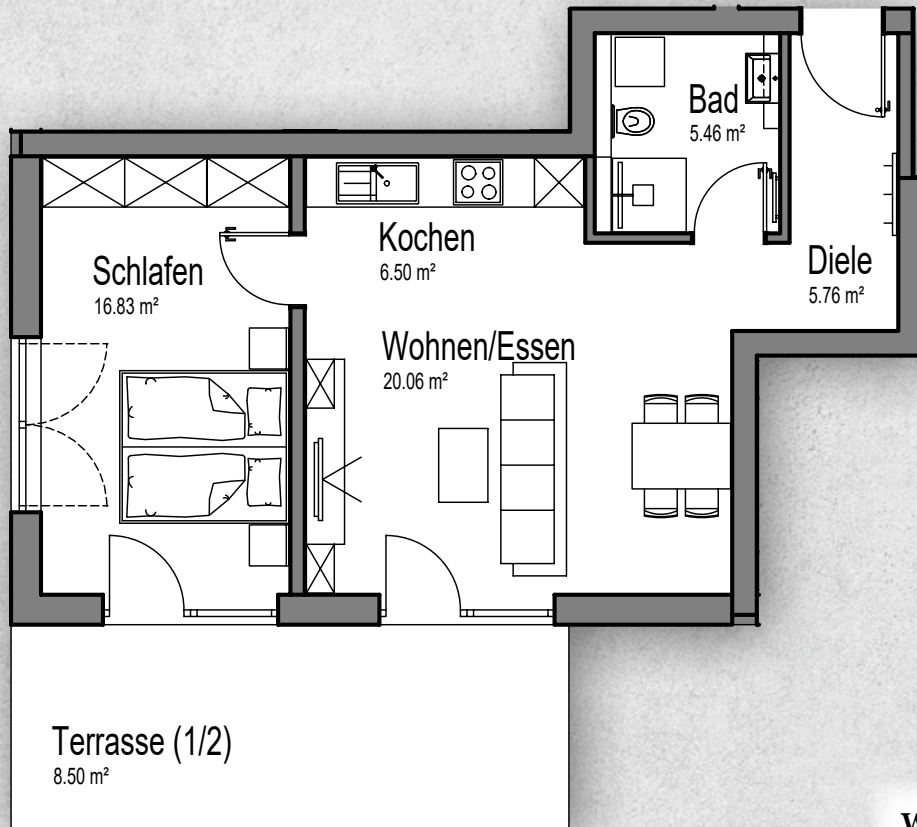

Wohnung 11

2 Zimmer mit Südwestterrasse und Gartenzugang

Wohnung 11 (EG) 2-Zimmer-Wohnung mit Südwestterrasse

Diele	5,76 m ²	Schlafen	16,83 m ²
Bad	5,46 m ²	Terrasse (17,00 m ² zu 1/2)	8,50 m ²
Wohnen/Essen	20,06 m ²	Gesamt	63,11 m²
Kochen	6,50 m ²		