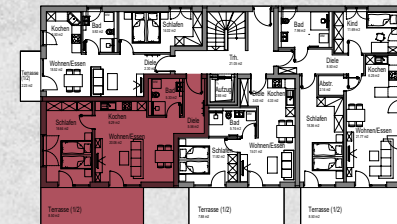

Wohnung 11

2 Zimmer mit Südwestterrasse und Gartenzugang

Wohnung 11 (EG) 2-Zimmer-Wohnung mit Südwestterrasse

Diele	5,76 m ²	Schlafen	16,83 m ²
Bad	5,46 m ²	Terrasse (17,00 m ² zu 1/2)	8,50 m ²
Wohnen/Essen	20,06 m ²	Gesamt	63,11 m²
Kochen	6,50 m ²		