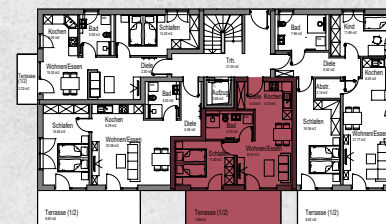

Wohnung 12

2 Zimmer mit Südterrasse und Gartenzugang

Wohnung 12 (EG) 2-Zimmer-Wohnung mit Südterrasse

Diele	3,54 m ²	Schlafen	12,00 m ²
Bad	5,85 m ²	Terrasse (15,76m ² zu 1/2)	7,88 m ²
Wohnen/Essen	15,28 m ²	Gesamt	49,14 m²
Kochen	4,59 m ²		