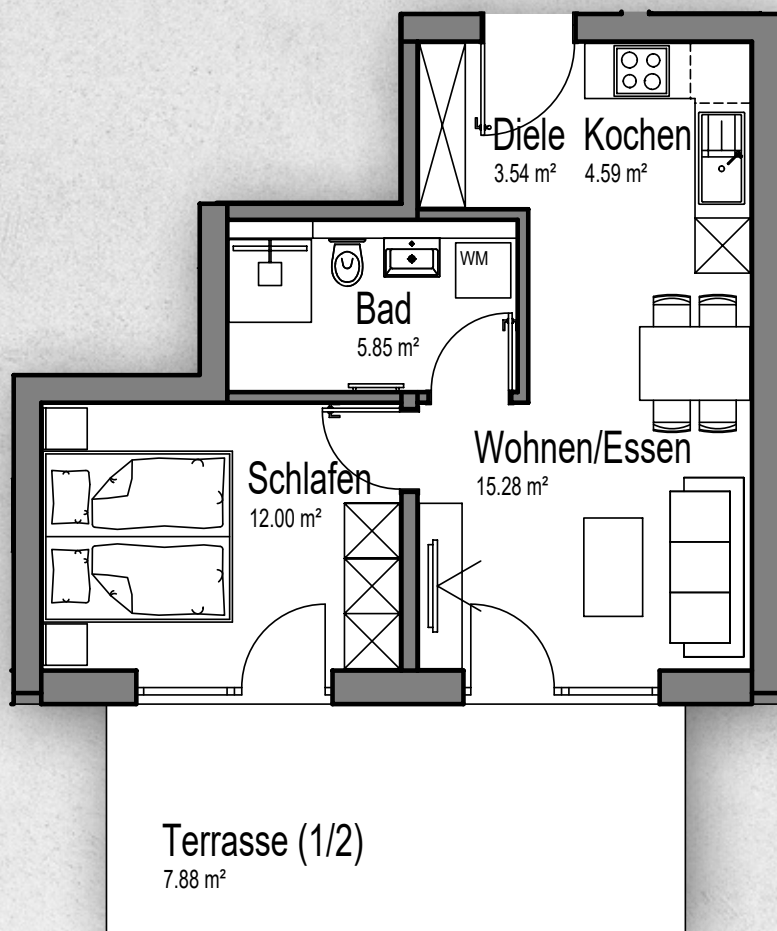

Wohnung 12

2 Zimmer mit Südterrasse und Gartenzugang

Wohnung 12 (EG) 2-Zimmer-Wohnung mit Südterrasse

Diele	3,54 m ²	Schlafen	12,00 m ²
Bad	5,85 m ²	Terrasse (15,76m ² zu 1/2)	7,88 m ²
Wohnen/Essen	15,28 m ²	Gesamt	49,14 m²
Kochen	4,59 m ²		