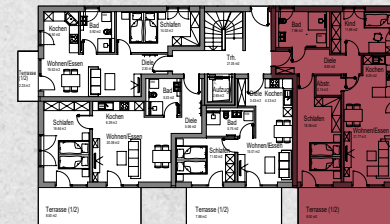

Wohnung 13

3 Zimmer mit Südostterrasse und Gartenzugang

Wohnung 13 (EG) 3-Zimmer-Wohnung mit Südostterrasse

Diele	8,60 m ²	Kind	11,69 m ²
Bad	8,10 m ²	Abstellen	2,14 m ²
Wohnen/Essen	21,77 m ²	Terrasse (17,00 m ² zu 1/2)	8,50 m ²
Kochen	6,25 m ²	Gesamt	85,41 m²
Schlafen	18,36 m ²		