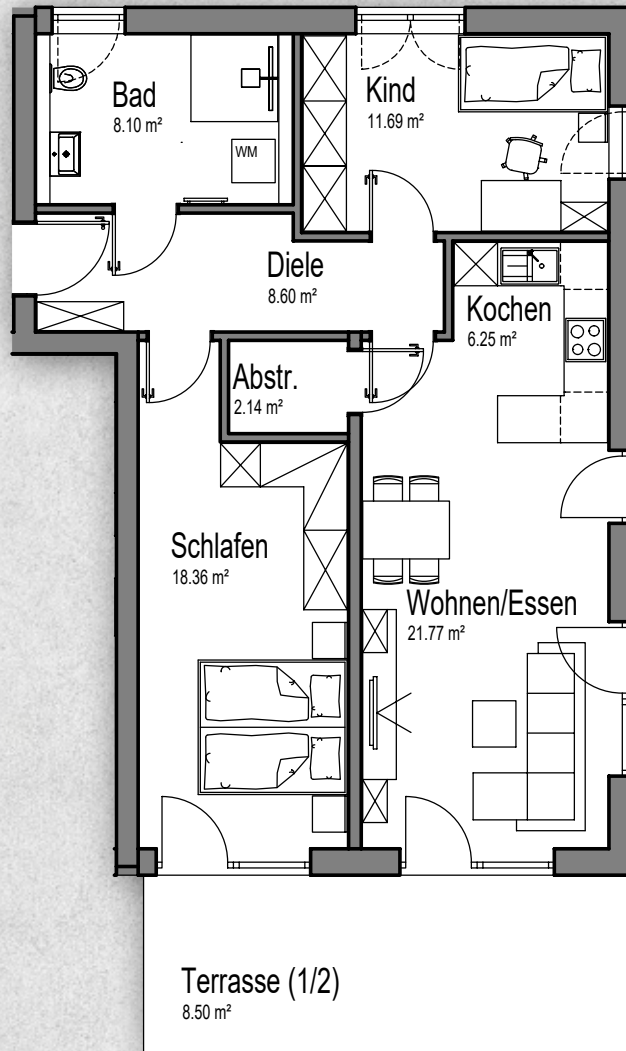

Wohnung 13

3 Zimmer mit Südostterrasse und Gartenzugang

Wohnung 13 (EG) 3-Zimmer-Wohnung mit Südostterrasse

Diele	8,60 m ²	Kind	11,69 m ²
Bad	8,10 m ²	Abstellen	2,14 m ²
Wohnen/Essen	21,77 m ²	Terrasse (17,00 m ² zu 1/2)	8,50 m ²
Kochen	6,25 m ²	Gesamt	85,41 m²
Schlafen	18,36 m ²		