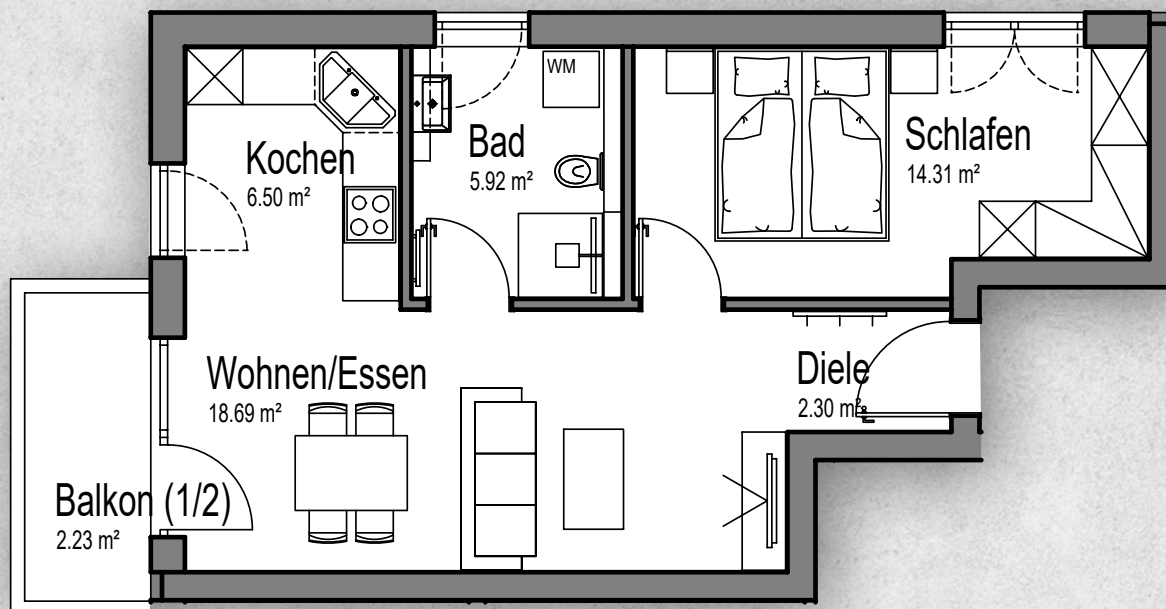

## Wohnung 14

### 2 Zimmer mit Westbalkon

#### Wohnung 14 (OG) 2-Zimmer-Wohnung mit Westbalkon

Diele	2,30 m <sup>2</sup>	Schlafen	14,31 m <sup>2</sup>
Bad	5,92 m <sup>2</sup>	Balkon (4,46 m <sup>2</sup> zu 1/2)	2,23 m <sup>2</sup>
Wohnen/Essen	18,69 m <sup>2</sup>	<b>Gesamt</b>	<b>49,95 m<sup>2</sup></b>
Kochen	6,50 m <sup>2</sup>		