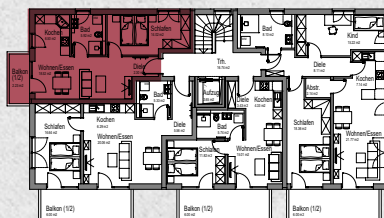

## Wohnung 14

### 2 Zimmer mit Westbalkon

#### Wohnung 14 (OG) 2-Zimmer-Wohnung mit Westbalkon

Diele	2,30 m <sup>2</sup>	Schlafen	14,31 m <sup>2</sup>
Bad	5,92 m <sup>2</sup>	Balkon (4,46 m <sup>2</sup> zu 1/2)	2,23 m <sup>2</sup>
Wohnen/Essen	18,69 m <sup>2</sup>	<b>Gesamt</b>	<b>49,95 m<sup>2</sup></b>
Kochen	6,50 m <sup>2</sup>		