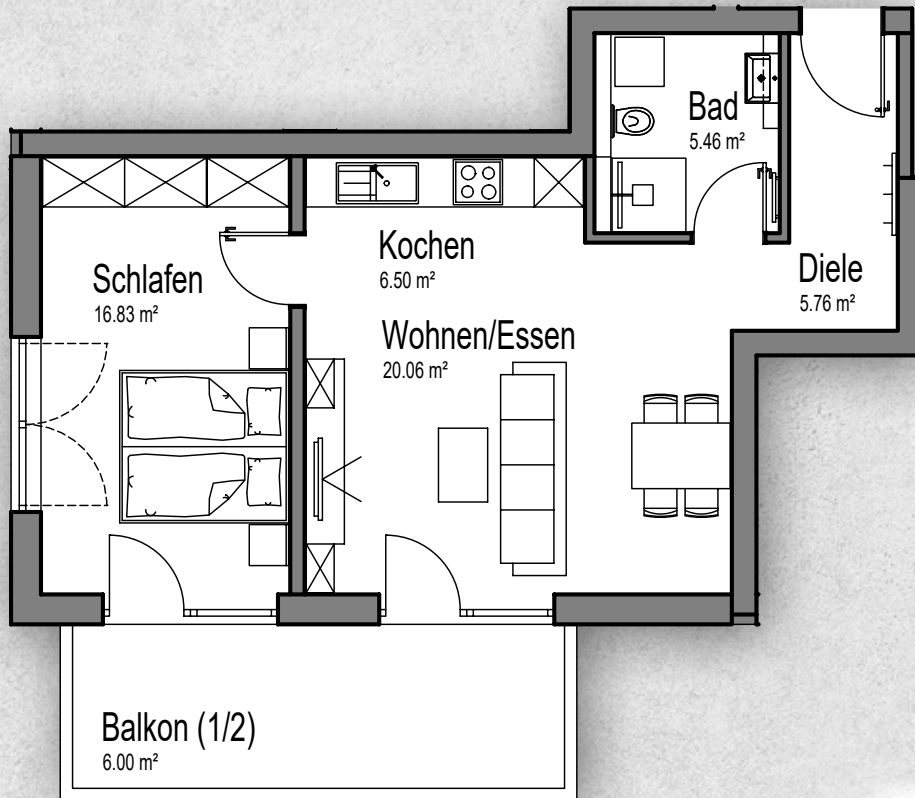

Wohnung 15

2 Zimmer mit Südwestbalkon

Wohnung 15 (OG) 2-Zimmer-Wohnung mit Südwestbalkon

Diele	5,76 m ²	Schlafen	16,83 m ²
Bad	5,46 m ²	Balkon (12,00 m ² zu 1/2)	6,00 m ²
Wohnen/Essen	20,06 m ²	Gesamt	60,61 m²
Kochen	6,50 m ²		