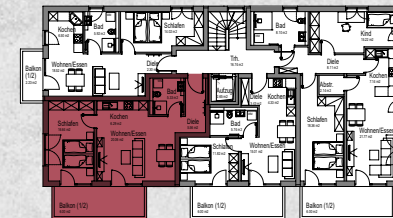

Wohnung 15

2 Zimmer mit Südwestbalkon

Wohnung 15 (OG) 2-Zimmer-Wohnung mit Südwestbalkon

Diele	5,76 m ²	Schlafen	16,83 m ²
Bad	5,46 m ²	Balkon (12,00 m ² zu 1/2)	6,00 m ²
Wohnen/Essen	20,06 m ²	Gesamt	60,61 m²
Kochen	6,50 m ²		