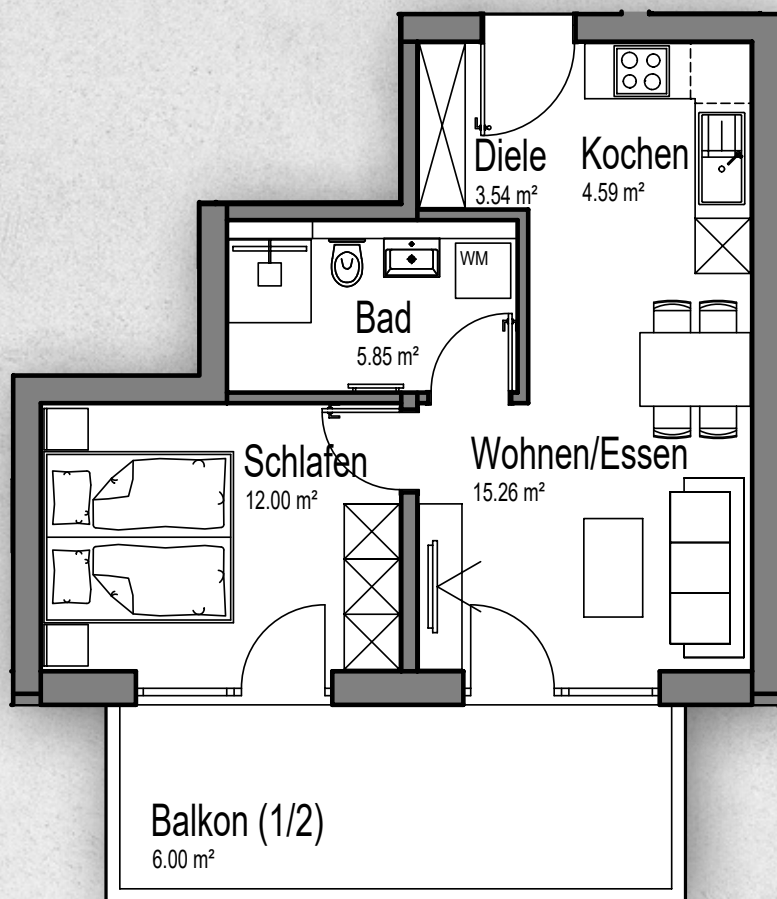

Wohnung 16

2 Zimmer mit Südbalkon

Wohnung 16 (OG) 2-Zimmer-Wohnung mit Südbalkon

Diele	3,54 m ²	Schlafen	12,00 m ²
Bad	5,85 m ²	Balkon (12,00 m ² zu 1/2)	6,00 m ²
Wohnen/Essen	15,26 m ²	Gesamt	47,24 m²
Kochen	4,59 m ²		