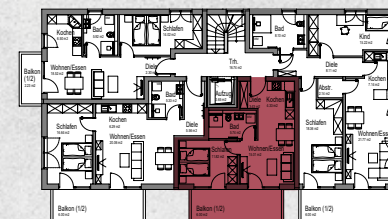

Wohnung 16

2 Zimmer mit Südbalkon

Wohnung 16 (OG) 2-Zimmer-Wohnung mit Südbalkon

Diele	3,54 m ²	Schlafen	12,00 m ²
Bad	5,85 m ²	Balkon (12,00 m ² zu 1/2)	6,00 m ²
Wohnen/Essen	15,26 m ²	Gesamt	47,24 m²
Kochen	4,59 m ²		