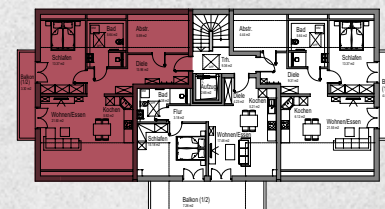

## Wohnung 18

### 2 Zimmer mit Südwestbalkon

#### Wohnung 18 (DG) 2-Zimmer-Wohnung mit Südwestbalkon

Diele	14,36 m <sup>2</sup>	Schlafen	13,37 m <sup>2</sup>
Bad	5,64 m <sup>2</sup>	Abstellen	5,67 m <sup>2</sup>
Wohnen/Essen	21,56 m <sup>2</sup>	Balkon (6,60 m <sup>2</sup> zu 1/2)	3,30 m <sup>2</sup>
Kochen	6,12 m <sup>2</sup>	<b>Gesamt</b>	<b>70,02 m<sup>2</sup></b>