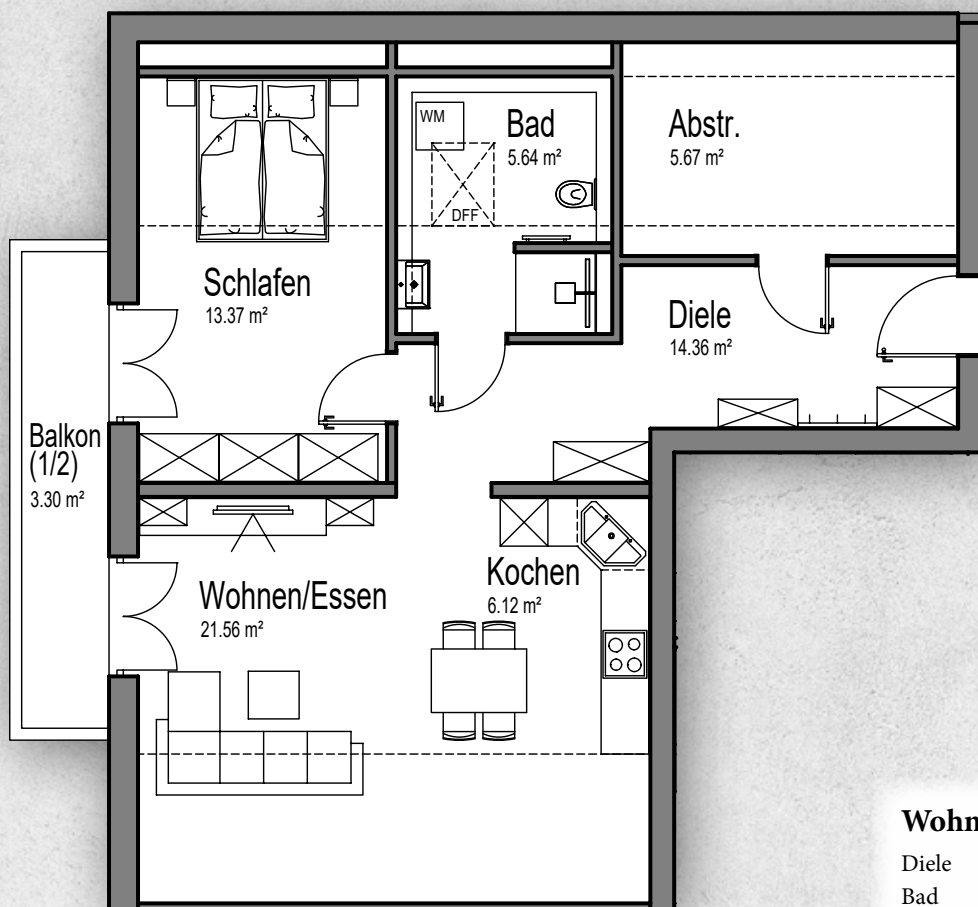

## Wohnung 18

### 2 Zimmer mit Südwestbalkon

#### Wohnung 18 (DG) 2-Zimmer-Wohnung mit Südwestbalkon

Diele	14,36 m <sup>2</sup>	Schlafen	13,37 m <sup>2</sup>
Bad	5,64 m <sup>2</sup>	Abstellen	5,67 m <sup>2</sup>
Wohnen/Essen	21,56 m <sup>2</sup>	Balkon (6,60 m <sup>2</sup> zu 1/2)	3,30 m <sup>2</sup>
Kochen	6,12 m <sup>2</sup>	<b>Gesamt</b>	<b>70,02 m<sup>2</sup></b>