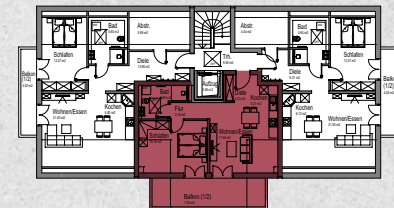

## Wohnung 19

### 2 Zimmer mit Südbalkon

#### Wohnung 19 (DG) 2-Zimmer-Wohnung mit Südbalkon

Diele	4,37 m <sup>2</sup>	Kochen	5,43 m <sup>2</sup>
Flur	3,18 m <sup>2</sup>	Schlafen	15,18 m <sup>2</sup>
Bad	6,38 m <sup>2</sup>	Balkon (14,52 m <sup>2</sup> zu 1/2)	7,26 m <sup>2</sup>
Wohnen/Essen	17,52 m <sup>2</sup>	<b>Gesamt</b>	<b>59,32 m<sup>2</sup></b>