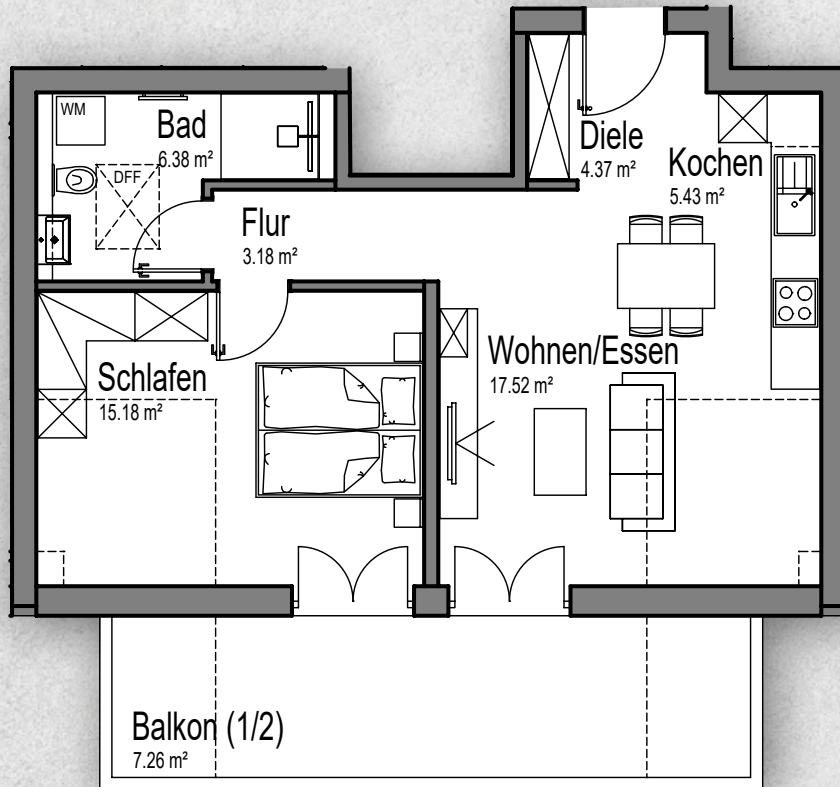

## Wohnung 19

### 2 Zimmer mit Südbalkon

#### Wohnung 19 (DG) 2-Zimmer-Wohnung mit Südbalkon

Diele	4,37 m <sup>2</sup>	Kochen	5,43 m <sup>2</sup>
Flur	3,18 m <sup>2</sup>	Schlafen	15,18 m <sup>2</sup>
Bad	6,38 m <sup>2</sup>	Balkon (14,52 m <sup>2</sup> zu 1/2)	7,26 m <sup>2</sup>
Wohnen/Essen	17,52 m <sup>2</sup>	<b>Gesamt</b>	<b>59,32 m<sup>2</sup></b>