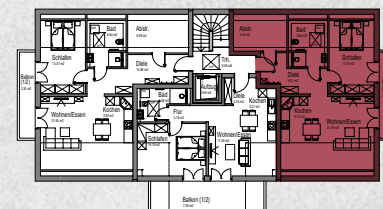

Wohnung 20

2 Zimmer mit Südostbalkon

Wohnung 20 (DG) 2-Zimmer-Wohnung mit Südostbalkon

Diele	9,53 m ²	Schlafen	13,37 m ²
Bad	5,64 m ²	Abstellen	4,51 m ²
Wohnen/Essen	21,55 m ²	Balkon (8,10 m ² zu 1/2)	4,05 m ²
Kochen	6,12 m ²	Gesamt	64,77 m²