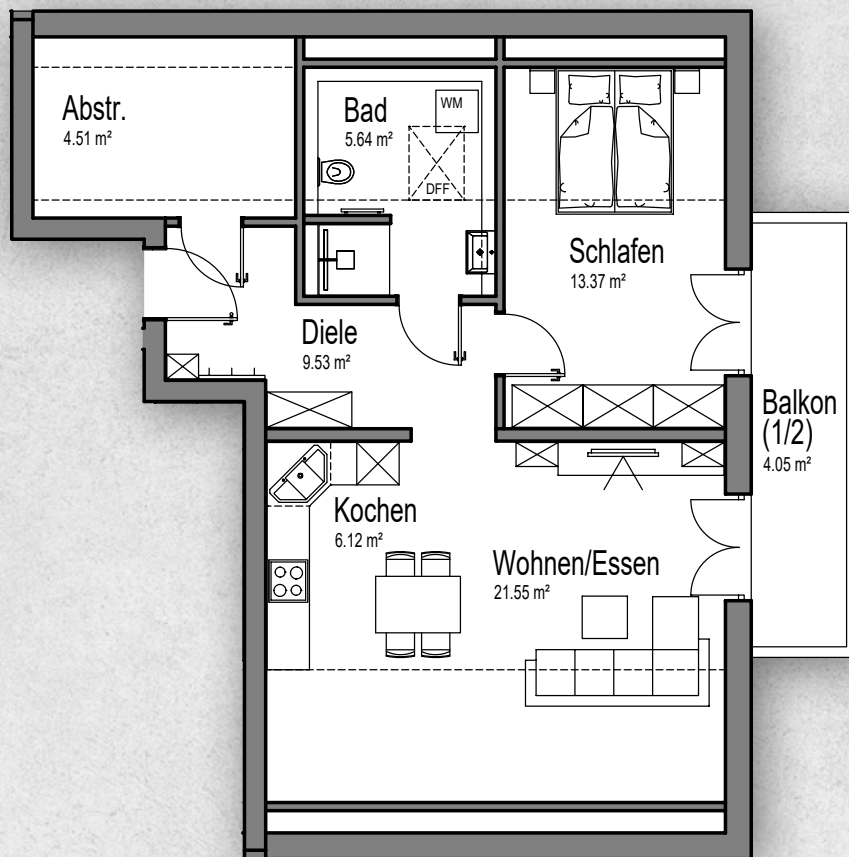

Wohnung 20

2 Zimmer mit Südostbalkon

Wohnung 20 (DG) 2-Zimmer-Wohnung mit Südostbalkon

Diele	9,53 m ²	Schlafen	13,37 m ²
Bad	5,64 m ²	Abstellen	4,51 m ²
Wohnen/Essen	21,55 m ²	Balkon (8,10 m ² zu 1/2)	4,05 m ²
Kochen	6,12 m ²	Gesamt	64,77 m²