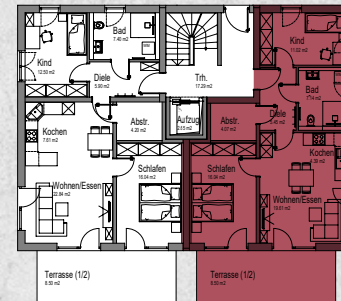

## Wohnung 22

### 3 Zimmer mit Südostterrasse und Gartenzugang

#### Wohnung 22 (EG) 3-Zimmer-Wohnung mit Südostterrasse

Diele	5,45 m <sup>2</sup>	Kind	11,02 m <sup>2</sup>
Bad	7,14 m <sup>2</sup>	Abstellen	4,20 m <sup>2</sup>
Wohnen/Essen	19,61 m <sup>2</sup>	Terrasse (17,00 m <sup>2</sup> zu 1/2)	8,50 m <sup>2</sup>
Kochen	4,39 m <sup>2</sup>	Gesamt	76,50 m <sup>2</sup>
Schlafen	16,19 m <sup>2</sup>		