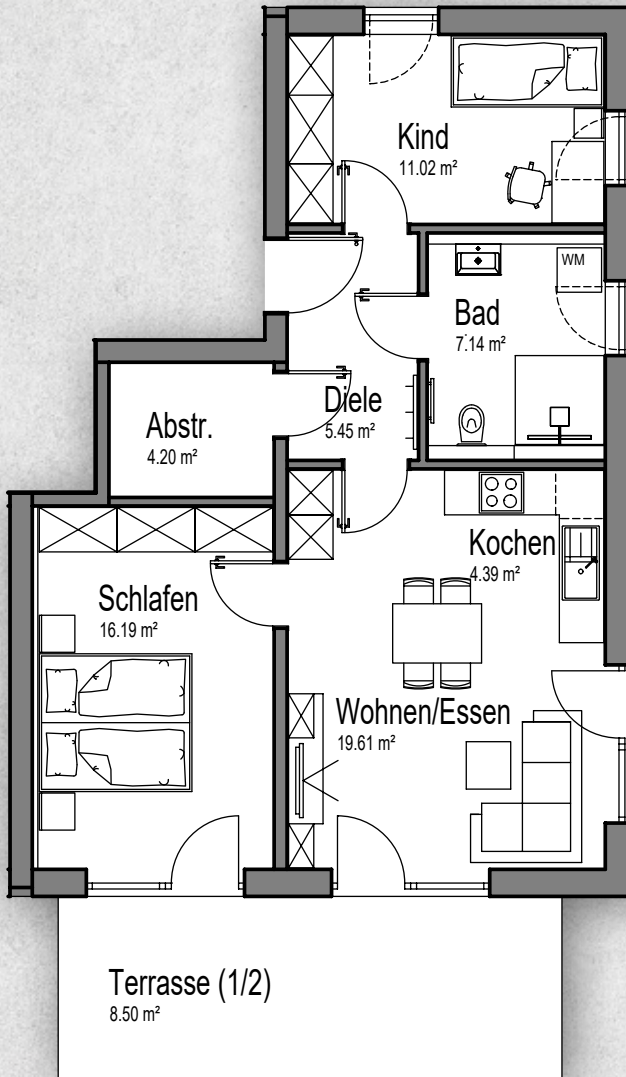

## Wohnung 22

### 3 Zimmer mit Südostterrasse und Gartenzugang

#### Wohnung 22 (EG) 3-Zimmer-Wohnung mit Südostterrasse

Diele	5,45 m <sup>2</sup>	Kind	11,02 m <sup>2</sup>
Bad	7,14 m <sup>2</sup>	Abstellen	4,20 m <sup>2</sup>
Wohnen/Essen	19,61 m <sup>2</sup>	Terrasse (17,00 m <sup>2</sup> zu 1/2)	8,50 m <sup>2</sup>
Kochen	4,39 m <sup>2</sup>	Gesamt	76,50 m <sup>2</sup>
Schlafen	16,19 m <sup>2</sup>		