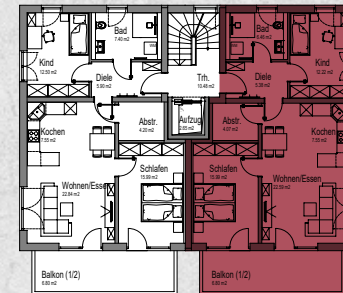

Wohnung 24

3 Zimmer mit Südostbalkon

Wohnung 24 (OG) 3-Zimmer-Wohnung mit Südostbalkon

Diele	5,30 m ²	Kind	12,05 m ²
Bad	6,60 m ²	Abstellen	4,20 m ²
Wohnen/Essen	22,78 m ²	Balkon (13,60 m ² zu 1/2)	6,80 m ²
Kochen	7,61 m ²	Gesamt	81,48 m²
Schlafen	16,14 m ²		