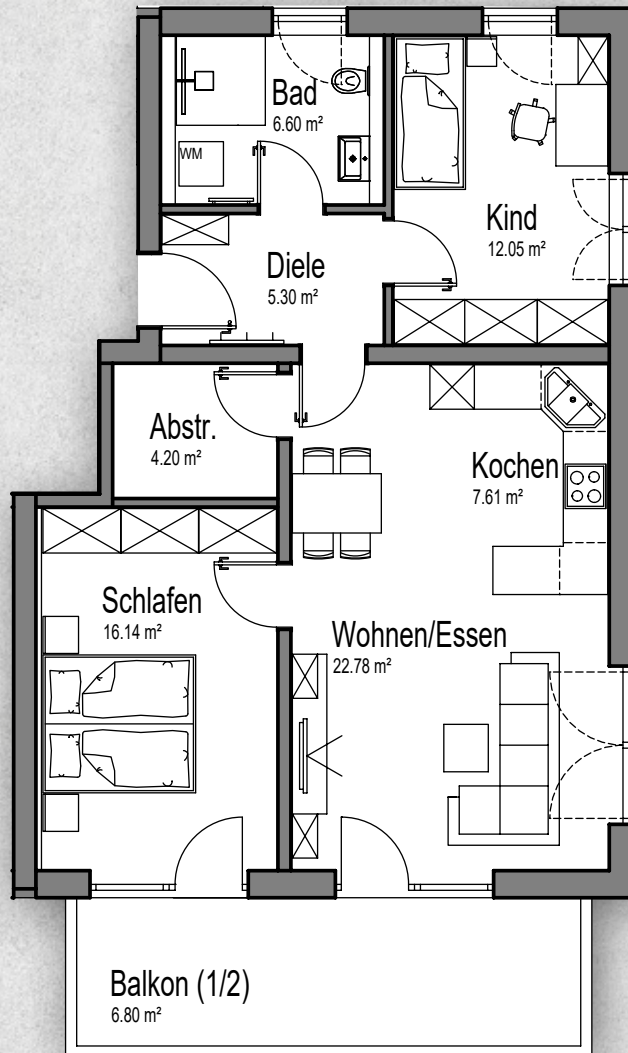

Wohnung 24

3 Zimmer mit Südostbalkon

Wohnung 24 (OG) 3-Zimmer-Wohnung mit Südostbalkon

Diele	5,30 m ²	Kind	12,05 m ²
Bad	6,60 m ²	Abstellen	4,20 m ²
Wohnen/Essen	22,78 m ²	Balkon (13,60 m ² zu 1/2)	6,80 m ²
Kochen	7,61 m ²	Gesamt	81,48 m²
Schlafen	16,14 m ²		