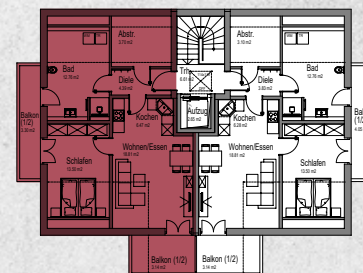

Wohnung 25

2 Zimmer mit 2 Südwestbalkonen

Wohnung 25 (DG) 2-Zimmer-Wohnung mit zwei Balkonen

Diele	4,31 m ²	Abstellen	3,77 m ²
Bad	12,76 m ²	Balkon 1 (6,60 m ² zu 1/2)	3,30 m ²
Wohnen/Essen	18,96 m ²	Balkon 2 (6,28 m ² zu 1/2)	3,14 m ²
Kochen	6,63 m ²	Gesamt	66,37 m ²
Schlafen	13,50 m ²		