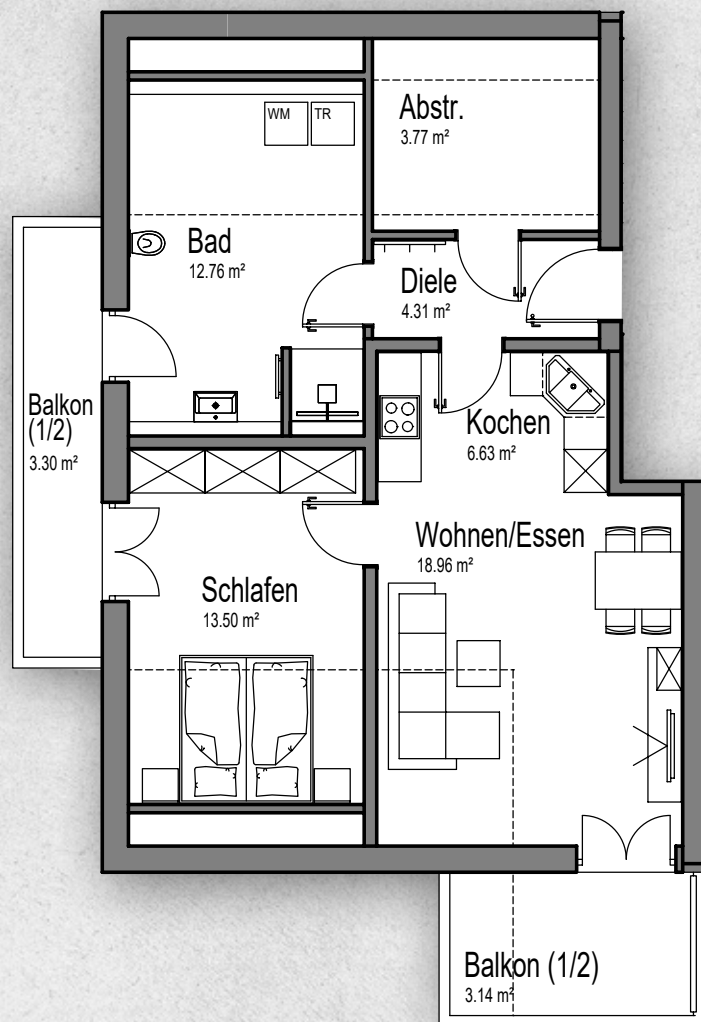

Wohnung 25

2 Zimmer mit 2 Südwestbalkonen

Wohnung 25 (DG) 2-Zimmer-Wohnung mit zwei Balkonen

Diele	4,31 m ²	Abstellen	3,77 m ²
Bad	12,76 m ²	Balkon 1 (6,60 m ² zu 1/2)	3,30 m ²
Wohnen/Essen	18,96 m ²	Balkon 2 (6,28 m ² zu 1/2)	3,14 m ²
Kochen	6,63 m ²	Gesamt	66,37 m ²
Schlafen	13,50 m ²		