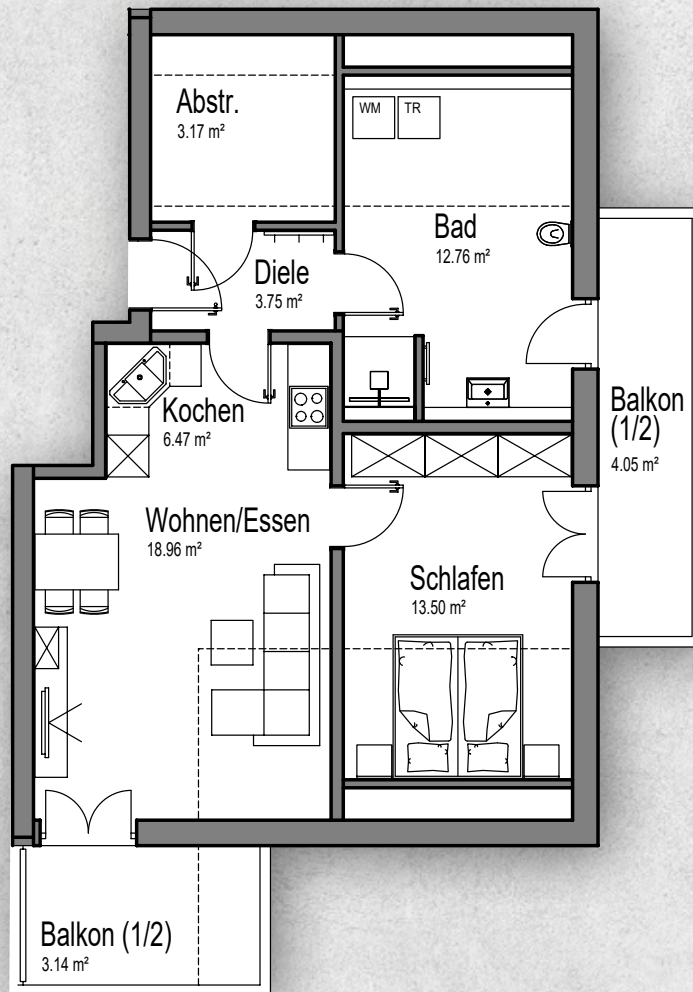

Wohnung 26

2 Zimmer mit 2 Südostbalkonen

Wohnung 26 (DG) 2-Zimmer-Wohnung mit zwei Balkonen

Diele	3,75 m ²	Abstellen	3,17 m ²
Bad	12,76 m ²	Balkon 1 (8,10 m ² zu 1/2)	4,05 m ²
Wohnen/Essen	18,96 m ²	Balkon 2 (6,28 m ² zu 1/2)	3,14 m ²
Kochen	6,47 m ²	Gesamt	65,80 m²
Schlafen	13,50 m ²		