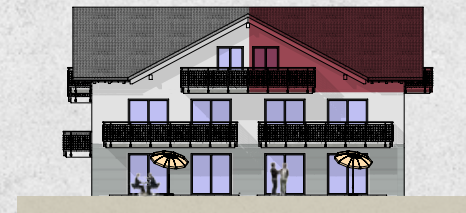

Wohnung 26

2 Zimmer mit 2 Südostbalkonen

Wohnung 26 (DG) 2-Zimmer-Wohnung mit zwei Balkonen

Diele	3,75 m ²	Abstellen	3,17 m ²
Bad	12,76 m ²	Balkon 1 (8,10 m ² zu 1/2)	4,05 m ²
Wohnen/Essen	18,96 m ²	Balkon 2 (6,28 m ² zu 1/2)	3,14 m ²
Kochen	6,47 m ²	Gesamt	65,80 m²
Schlafen	13,50 m ²		