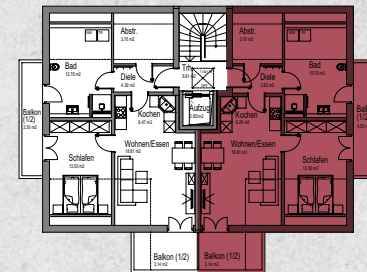

Wohnung 26

2 Zimmer mit 2 Südostbalkonen

Wohnung 26 (DG) 2-Zimmer-Wohnung mit zwei Balkonen

Diele	3,75 m ²	Abstellen	3,17 m ²
Bad	12,76 m ²	Balkon 1 (8,10 m ² zu 1/2)	4,05 m ²
Wohnen/Essen	18,96 m ²	Balkon 2 (6,28 m ² zu 1/2)	3,14 m ²
Kochen	6,47 m ²	Gesamt	65,80 m²
Schlafen	13,50 m ²		