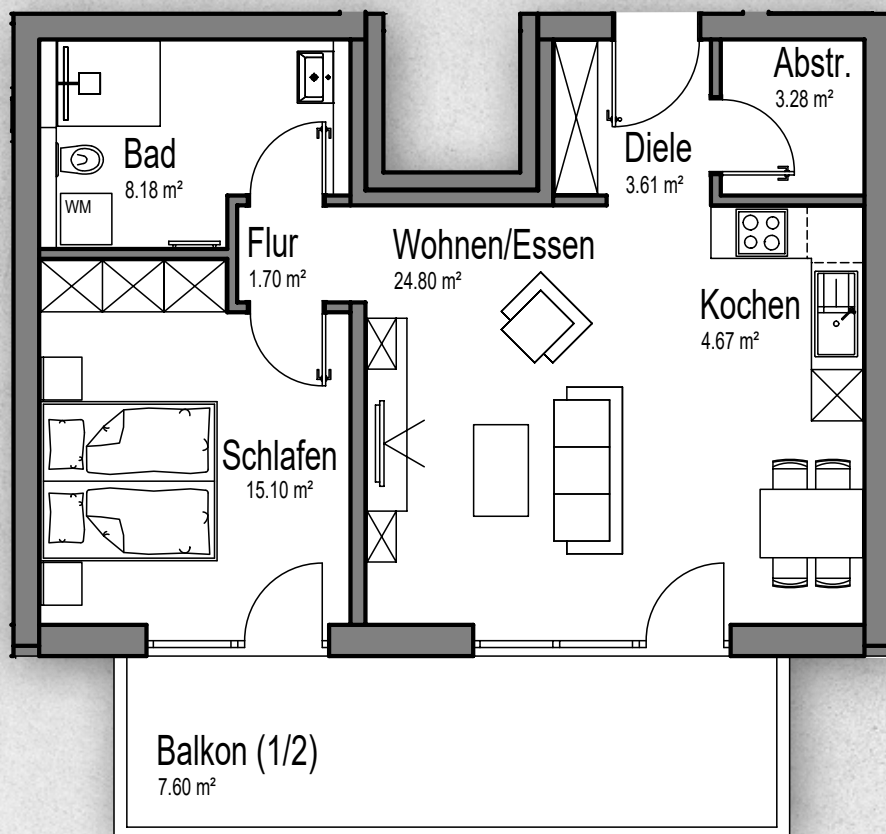

Wohnung 5

2 Zimmer mit Südbalkon

Wohnung 5 (OG) 2-Zimmer-Wohnung mit Südbalkon

Diele	3,61 m ²	Schlafen	15,10 m ²
Bad	8,18 m ²	Abstellen	3,28 m ²
Wohnen/Essen	24,80 m ²	Balkon (15,20 m ² zu 1/2)	7,60 m ²
Kochen	4,67 m ²	Gesamt	68,94 m²