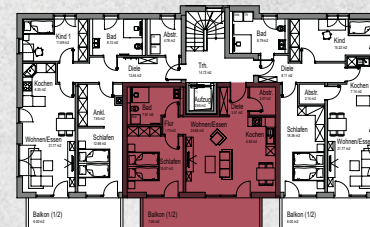

Wohnung 5

2 Zimmer mit Südbalkon

Wohnung 5 (OG) 2-Zimmer-Wohnung mit Südbalkon

Diele	3,61 m ²	Schlafen	15,10 m ²
Bad	8,18 m ²	Abstellen	3,28 m ²
Wohnen/Essen	24,80 m ²	Balkon (15,20 m ² zu 1/2)	7,60 m ²
Kochen	4,67 m ²	Gesamt	68,94 m²