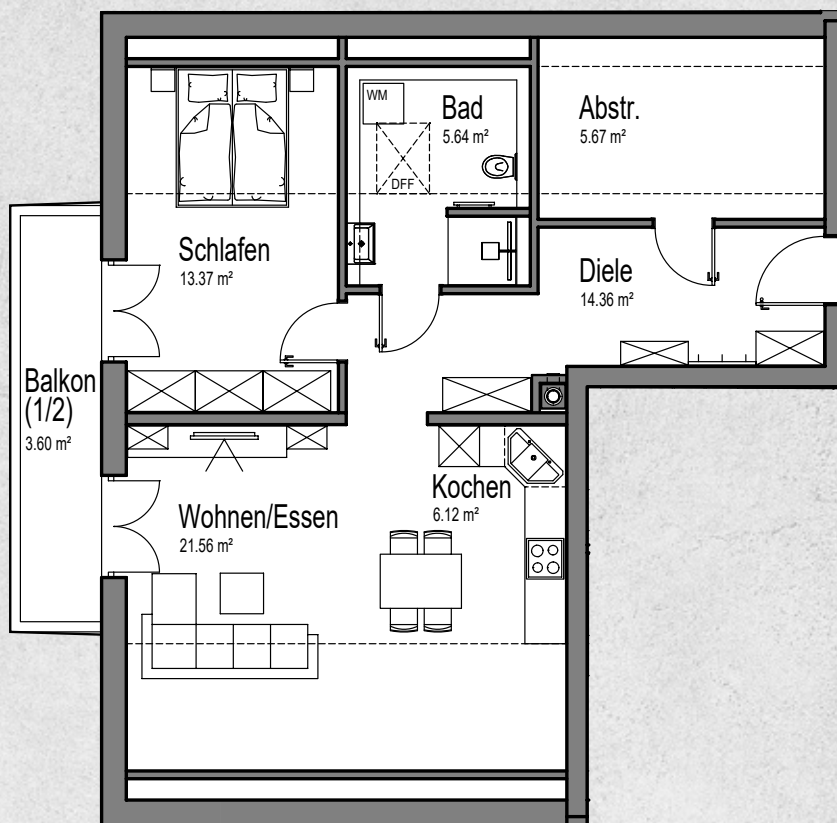

Wohnung 7

2 Zimmer mit Westbalkon

Wohnung 7 (DG) 2-Zimmer-Wohnung mit Westbalkon

Diele	14,36 m ²	Schlafen	13,37 m ²
Bad	5,64 m ²	Abstellen	5,67 m ²
Wohnen/Essen	21,56 m ²	Balkon (7,20 m ² zu 1/2)	3,60 m ²
Kochen	6,12 m ²	Gesamt	70,32 m²