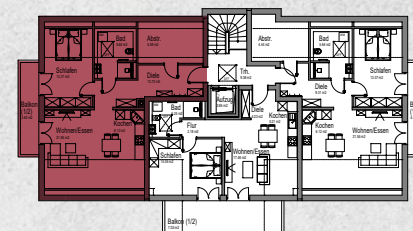

Wohnung 7

2 Zimmer mit Westbalkon

Wohnung 7 (DG) 2-Zimmer-Wohnung mit Westbalkon

Diele	14,36 m ²	Schlafen	13,37 m ²
Bad	5,64 m ²	Abstellen	5,67 m ²
Wohnen/Essen	21,56 m ²	Balkon (7,20 m ² zu 1/2)	3,60 m ²
Kochen	6,12 m ²	Gesamt	70,32 m²