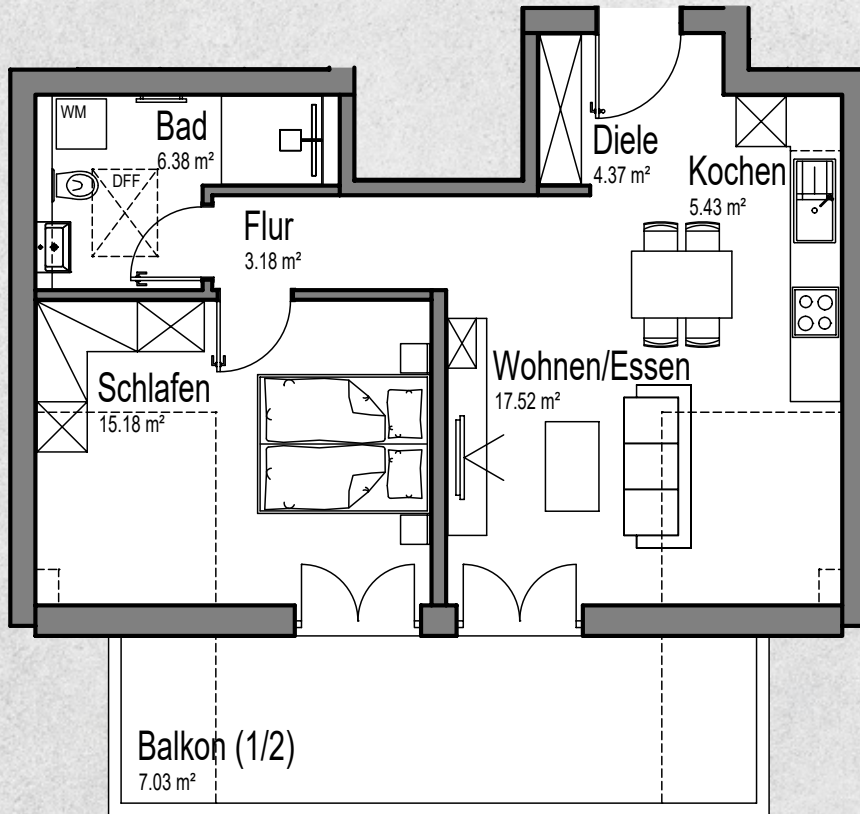

Wohnung 8

2 Zimmer mit Südbalkon

Wohnung 8 (DG) 2-Zimmer-Wohnung mit Südbalkon

Diele	4,37 m ²	Schlafen	15,18 m ²
Bad	6,38 m ²	Flur	3,18 m ²
Wohnen/Essen	17,52 m ²	Balkon (14,06 m ² zu 1/2)	7,03 m ²
Kochen	5,43 m ²	Gesamt	59,09 m²