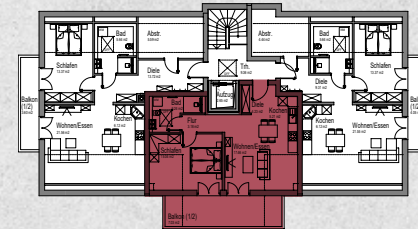

Wohnung 8

2 Zimmer mit Südbalkon

Wohnung 8 (DG) 2-Zimmer-Wohnung mit Südbalkon

Diele	4,37 m ²	Schlafen	15,18 m ²
Bad	6,38 m ²	Flur	3,18 m ²
Wohnen/Essen	17,52 m ²	Balkon (14,06 m ² zu 1/2)	7,03 m ²
Kochen	5,43 m ²	Gesamt	59,09 m²