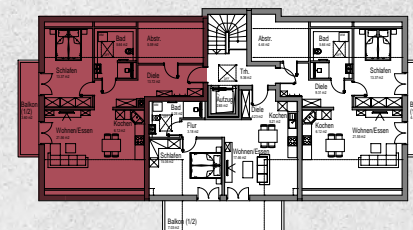

## Wohnung 7

### 2 Zimmer mit Westbalkon

#### Wohnung 7 (DG) 2-Zimmer-Wohnung mit Westbalkon

Diele	14,36 m <sup>2</sup>	Schlafen	13,37 m <sup>2</sup>
Bad	5,64 m <sup>2</sup>	Abstellen	5,67 m <sup>2</sup>
Wohnen/Essen	21,56 m <sup>2</sup>	Balkon (7,20 m <sup>2</sup> zu 1/2)	3,60 m <sup>2</sup>
Kochen	6,12 m <sup>2</sup>	<b>Gesamt</b>	<b>70,32 m<sup>2</sup></b>