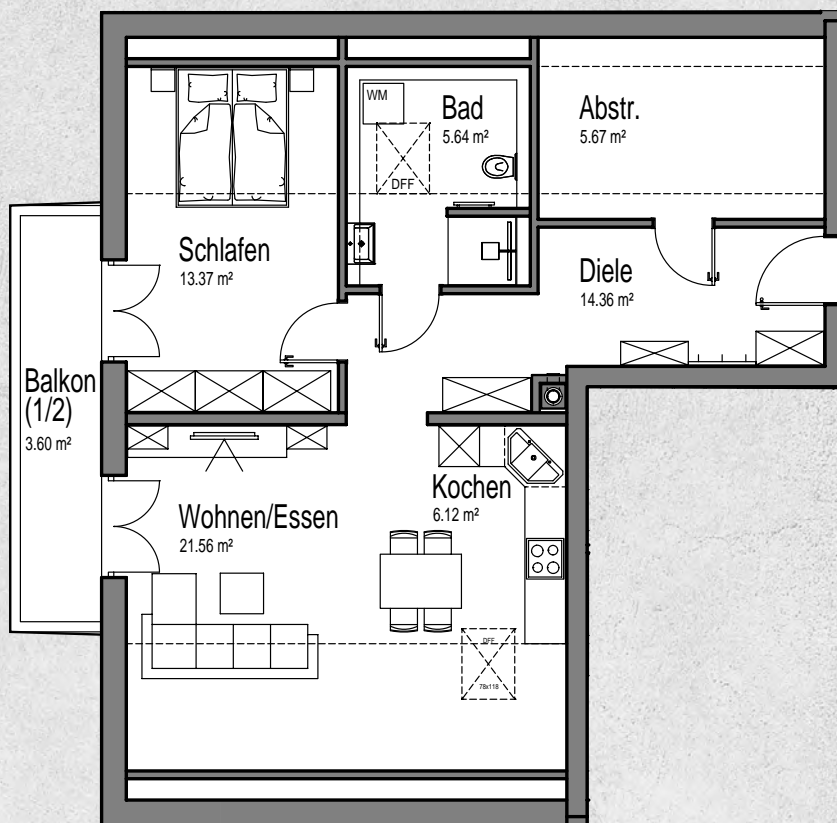

## Wohnung 7

### 2 Zimmer mit Westbalkon

#### Wohnung 7 (DG) 2-Zimmer-Wohnung mit Westbalkon

Diele	14,36 m <sup>2</sup>	Schlafen	13,37 m <sup>2</sup>
Bad	5,64 m <sup>2</sup>	Abstellen	5,67 m <sup>2</sup>
Wohnen/Essen	21,56 m <sup>2</sup>	Balkon (7,20 m <sup>2</sup> zu 1/2)	3,60 m <sup>2</sup>
Kochen	6,12 m <sup>2</sup>	<b>Gesamt</b>	<b>70,32 m<sup>2</sup></b>